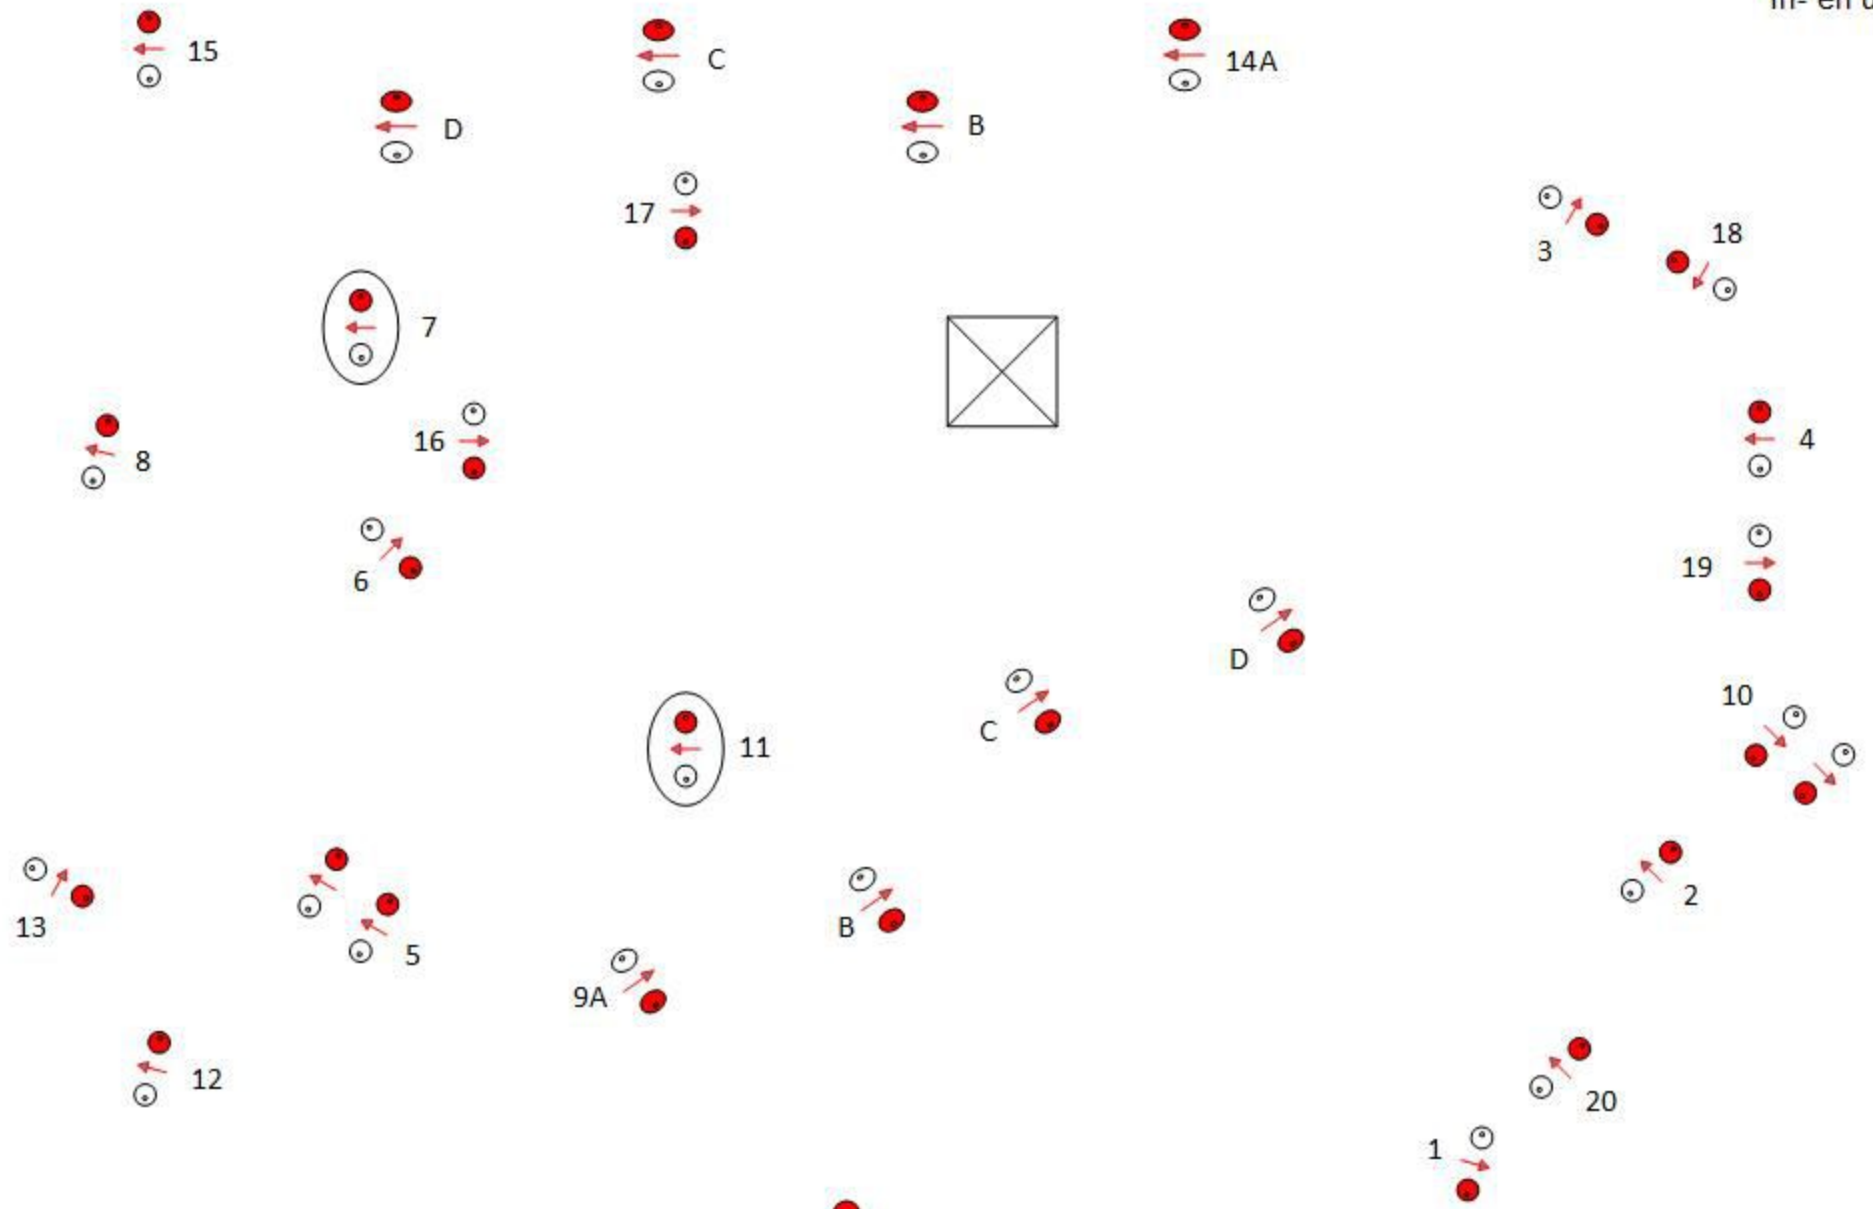

**Vaardigheid
L-parcours**

JURY

○ = -5 cm

B Steenblik

**Vaardigheid
MZ-parcours**

○ = -5 cm

B Steenblik